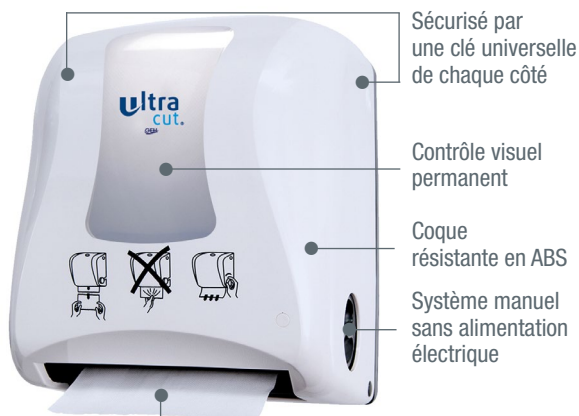

ultra cut®

DISTRIBUTEUR MANUEL MIDI

Pour essuie-mains rouleau Ultra Cut

Distribution feuille à feuille
Très silencieux
Ergonomie
Fiabilité, garanti 2 ans

8 cm d'essuie-mains dépassent pour une prise en main facile

> Utilisation

Pour une gestion optimale de l'essuyage des mains à usage unique. Economique et hygiénique grâce à sa distribution feuille à feuille sans contact.

> Mode d'emploi

Placer le rouleau sur le support. Positionner le rouleau à l'intérieur et dérouler environ 20 cm sur l'avant en laissant à l'intérieur du capot. Fermer le capot. Amorcer pour faire sortir le premier format.

> Caractéristiques

ERGONOMIE

- Recharge facile et grande contenance.
- Sécurisation par une clé universelle de chaque côté, pour une adaptation optimale.
- Contrôle visuel permanent.

ÉCONOMIE ET RÉDUCTION DES DÉCHETS

- Distribution feuille à feuille.
- Système de découpe automatique.

HYGIÉNIQUE

- Distribution manuelle sans contact.

INSTALLATION ET MAINTENANCE FACILES

- Encombrement réduit (30 x 23 x 36 cm).
- Plaque de fixation universelle.
- Bloc technique démontable en 20 s.
- Système manuel sans alimentation électrique.
- Garanti 2 ans